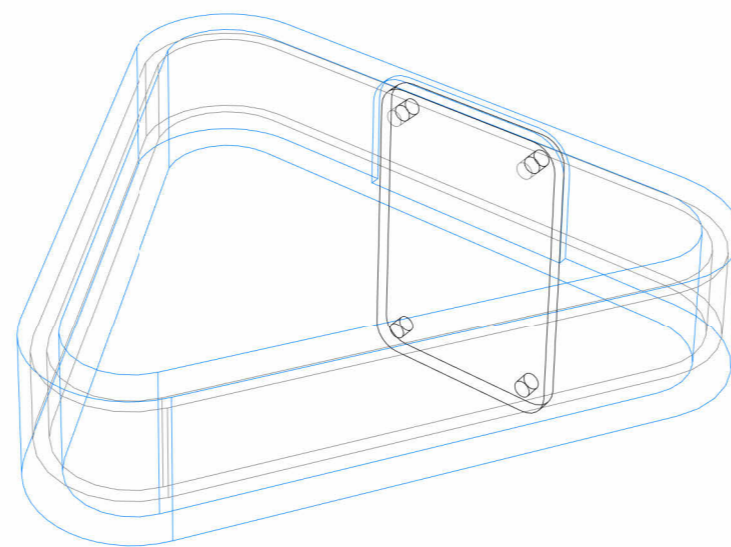

PROSPETTO FRONTALE

PIANTA

COPERCHIO COLORATO PER FISSAGGIO DEL SACCHETTO E CHIUSURA

SCASSO SAGOMATO

STRUTTURA INTERNA FISSATA ALLA PIASTRA SUL RETRO

PIASTRA PER IL FISSAGGIO AL MURO

PARTE DA FISSARE AL MURO

ANGOLI ARROTONDATI

GRAFICA

SIMBOLO DI RICLAGGIO