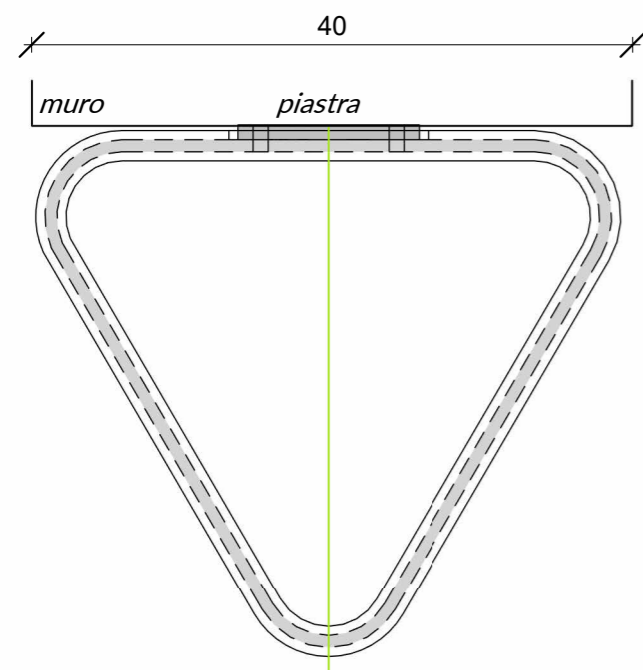

PROSPETTO FRONTALE

PIANTA

COPERCHIO COLORATO PER FISSAGGIO DEL SACCHETTO E CHIUSURA

SCASSO SAGOMATO

STRUTTURA INTERNA FISSATA ALLA PIASTRA SUL RETRO

PIASTRA PER IL FISSAGGIO AL MURO

PARTE DA FISSARE AL MURO

ANGOLI ARROTONDATI

GRAFICA

SIMBOLO DI RICLAGGIO