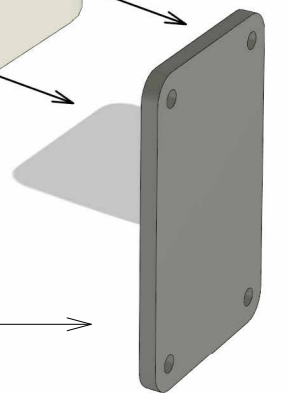

PROSPETTO FRONTALE

PIANTA

COPERCHIO COLORATO PER FISSAGGIO DEL SACCHETTO E CHIUSURA

SCASSO SAGOMATO

STRUTTURA INTERNA FISSATA ALLA PIASTRA SUL RETRO

PIASTRA PER IL FISSAGGIO AL MURO

PARTE DA FISSARE AL MURO

ANGOLI ARROTONDATI

GRAFICA

SIMBOLO DI RICLAGGIO