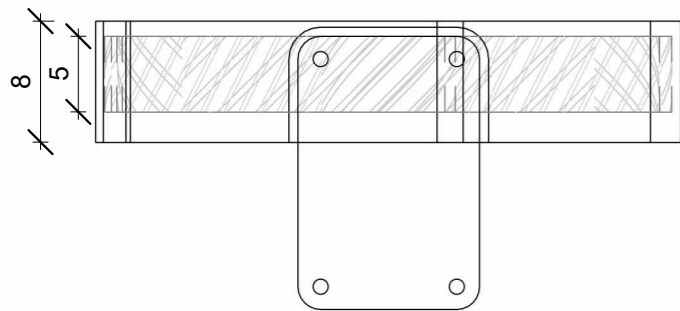

PROSPETTO FRONTALE

PIANTA

COPERCHIO COLORATO PER FISSAGGIO DEL SACCHETTO E CHIUSURA

SCASSO SAGOMATO

STRUTTURA INTERNA FISSATA ALLA PIASTRA SUL RETRO

PIASTRA PER IL FISSAGGIO AL MURO

PARTE DA FISSARE AL MURO

ANGOLI ARROTONDATI

GRAFICA

SIMBOLO DI RICLAGGIO