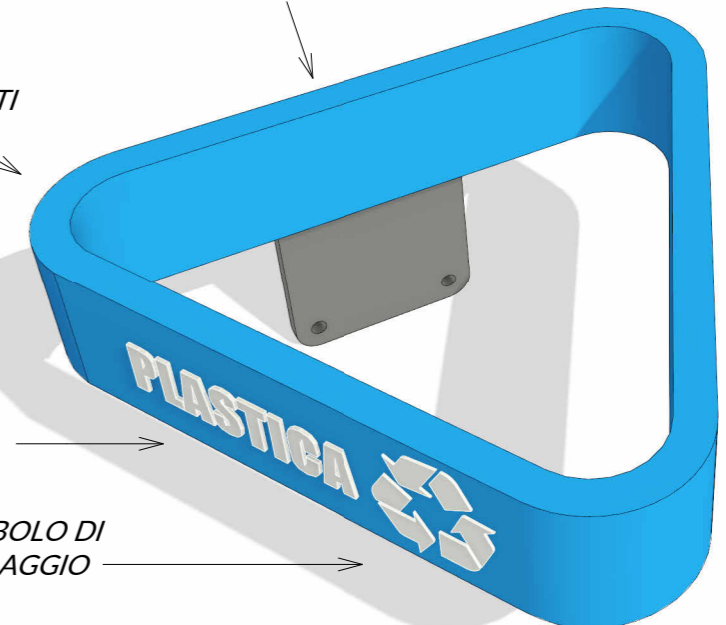

PROSPETTO FRONTALE

PIANTA

COPERCHIO COLORATO PER FISSAGGIO DEL SACCHETTO E CHIUSURA

SCASSO SAGOMATO

STRUTTURA INTERNA FISSATA ALLA PIASTRA SUL RETRO

PIASTRA PER IL FISSAGGIO AL MURO

PARTE DA FISSARE AL MURO

ANGOLI ARROTONDATI

GRAFICA

SIMBOLO DI RICLAGGIO