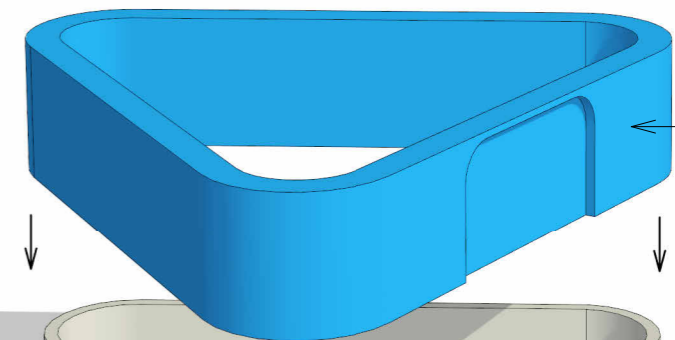

PROSPETTO FRONTALE

PIANTA

COPERCHIO COLORATO PER FISSAGGIO DEL SACCHETTO E CHIUSURA

SCASSO SAGOMATO

STRUTTURA INTERNA FISSATA ALLA PIASTRA SUL RETRO

PIASTRA PER IL FISSAGGIO AL MURO

PARTE DA FISSARE AL MURO

ANGOLI ARROTONDATI

GRAFICA

SIMBOLO DI RICLAGGIO